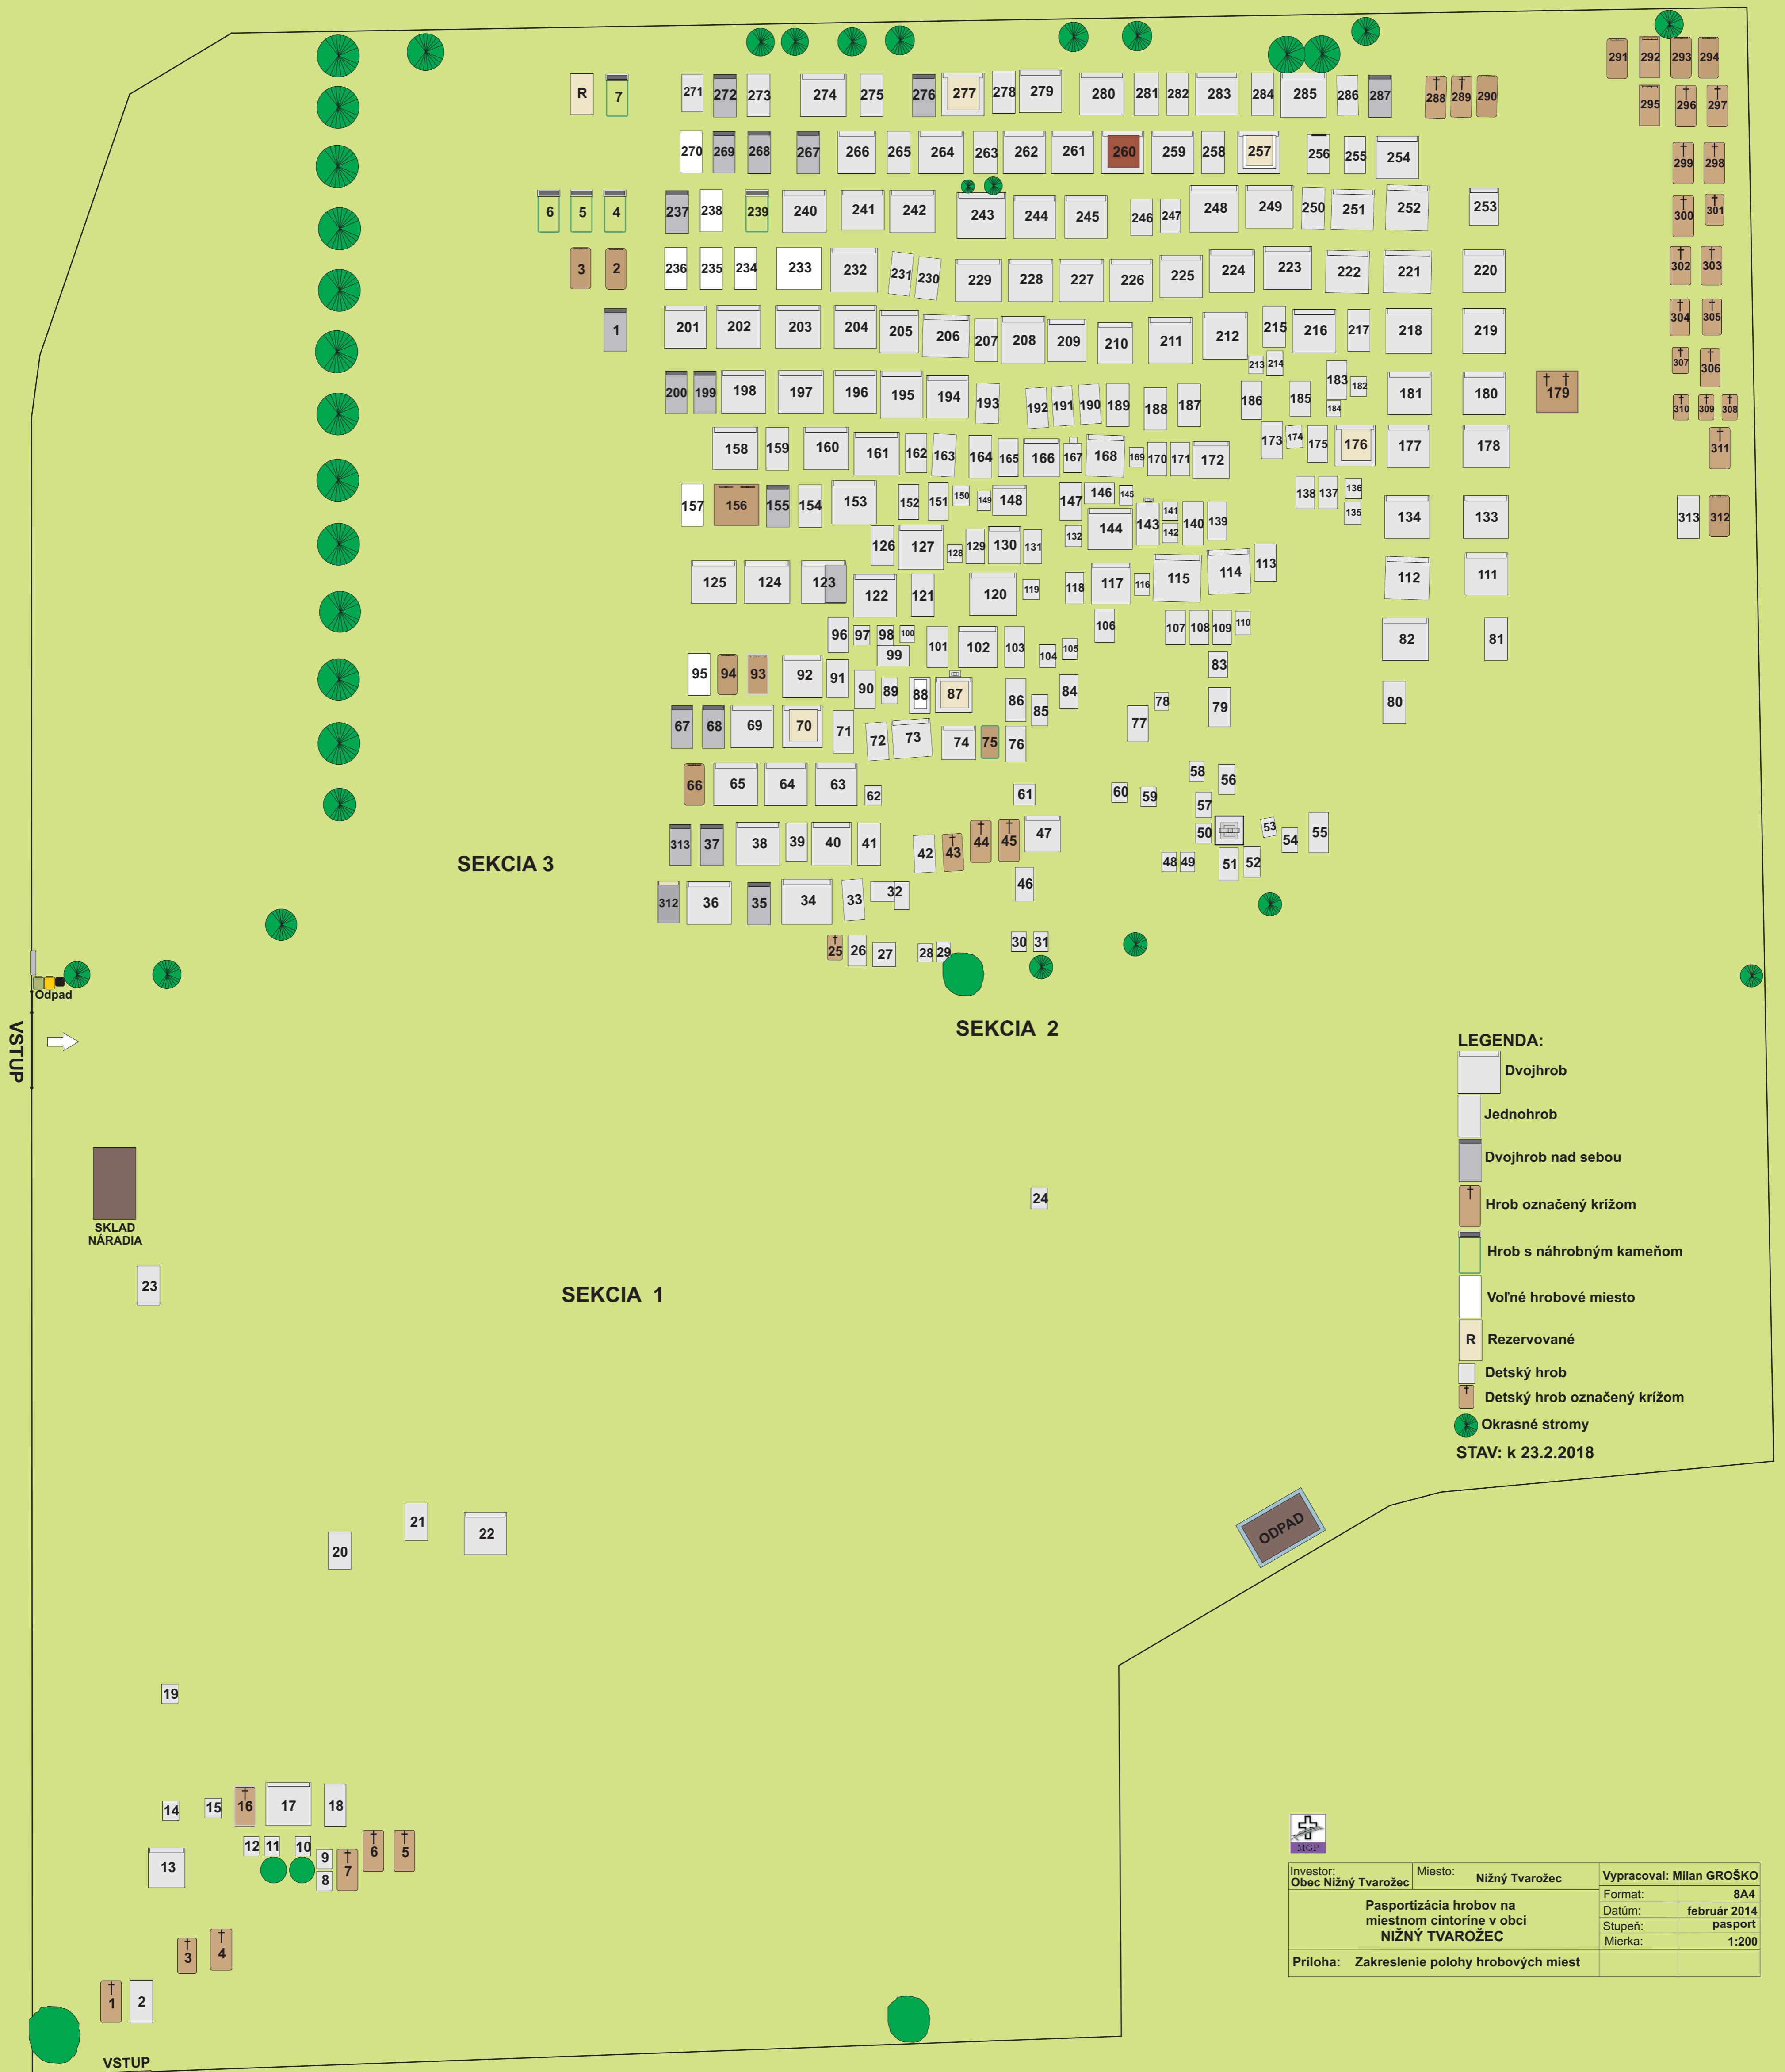

CINTORÍN V OBCI NIŽNÝ TVAROŽEC

PLÁN HROBOVÝCH MIEST

- LEGENDA:**
- Dvojhrob
 - Jednohrob
 - Dvojhrob nad sebou
 - Hrob označený krížom
 - Hrob s náhrobným kameňom
 - Voľné hrobové miesto
 - Rezervované
 - Detský hrob
 - Detský hrob označený krížom
 - Okrasné stromy
- STAV: k 23.2.2018

Investor: Obec Nižný Tvarožec	Miesto: Nižný Tvarožec	Vypracoval: Milan GROŠKO
Pasportizácia hrobov na miestnom cintoríne v obci NIŽNÝ TVAROŽEC		Format: 8A4
		Datum: február 2014
		Stupeň: pasport
Príloha: Zakreslenie polohy hrobových miest		Mierka: 1:200