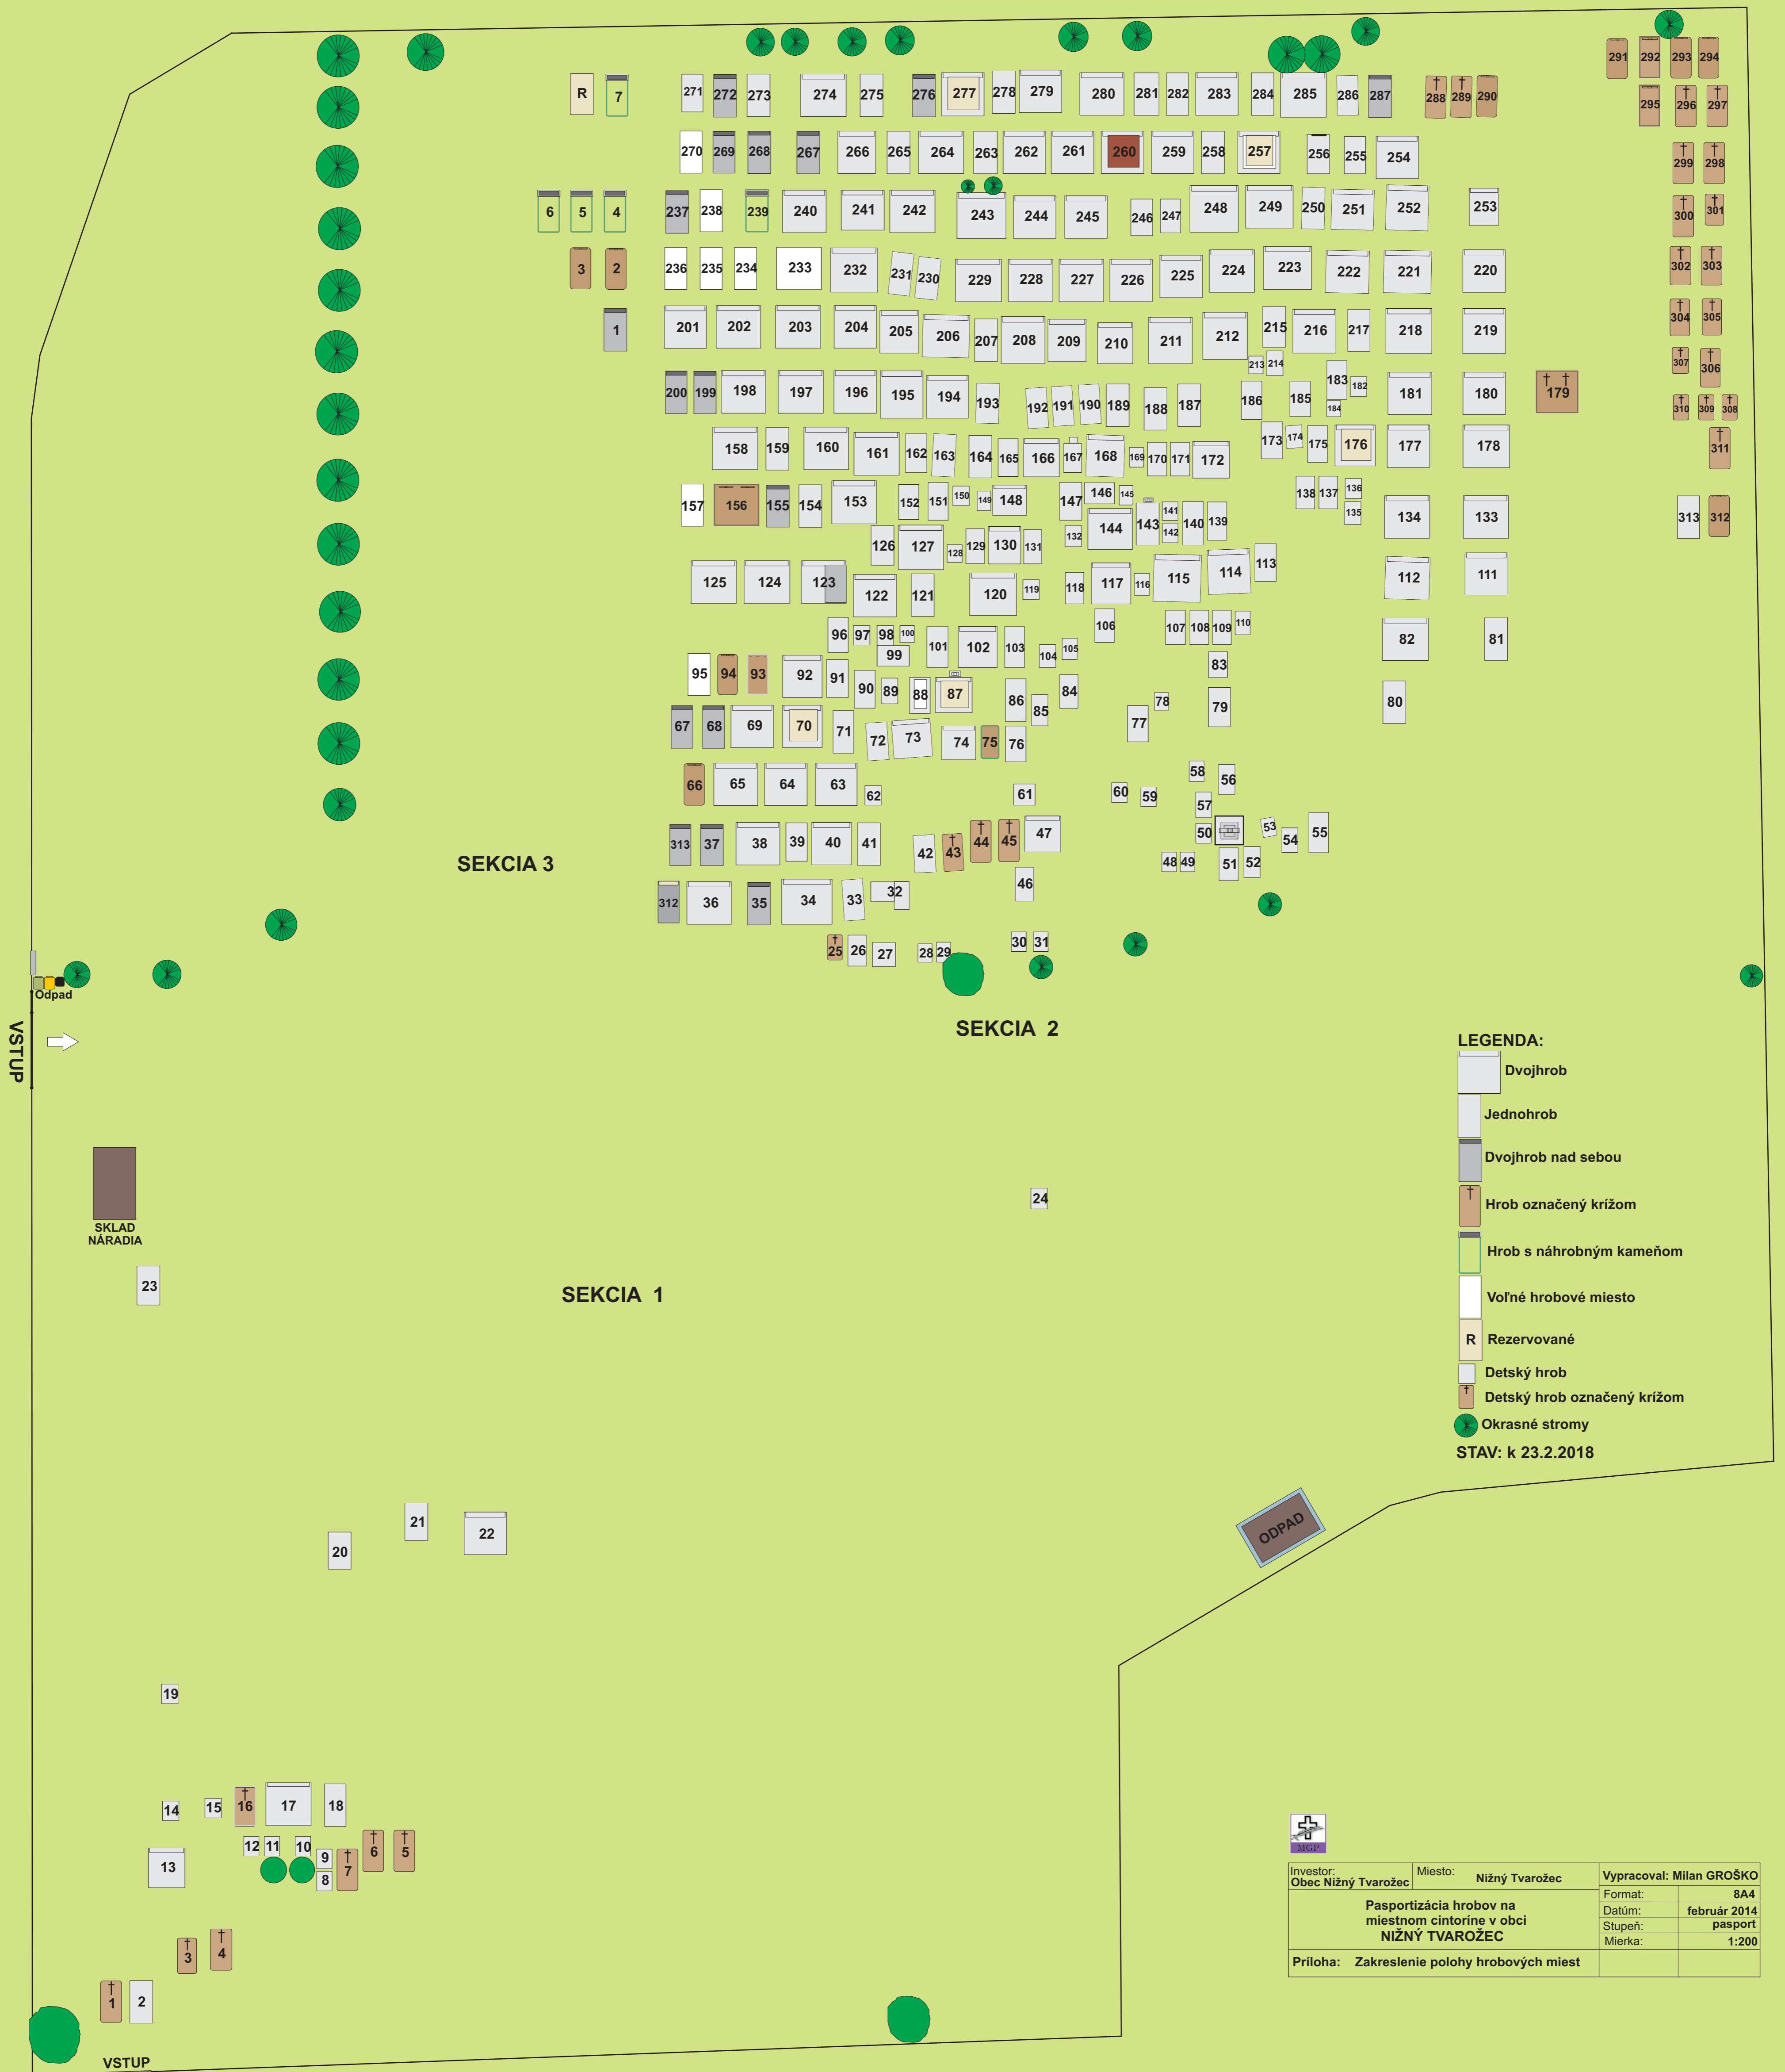

CINTORÍN V OBCI NIŽNÝ TVAROŽEC

PLÁN HROBOVÝCH MIEST

- LEGENDA:**
- Dvojhrob
 - Jednohrob
 - Dvojhrob nad sebou
 - Hrob označený krížom
 - Hrob s náhrobným kameňom
 - Voľné hrobové miesto
 - Rezervované
 - Detský hrob
 - Detský hrob označený krížom
 - Okrasné stromy
- STAV: k 23.2.2018

Investor: Obec Nižný Tvarožec	Miesto: Nižný Tvarožec	Vypracoval: Milan GROŠKO
Pasportizácia hrobov na miestnom cintoríne v obci NIŽNÝ TVAROŽEC		Format: 8A4
		Datum: február 2014
		Stupeň: pasport
		Mierka: 1:200
Príloha: Zakreslenie polohy hrobových miest		